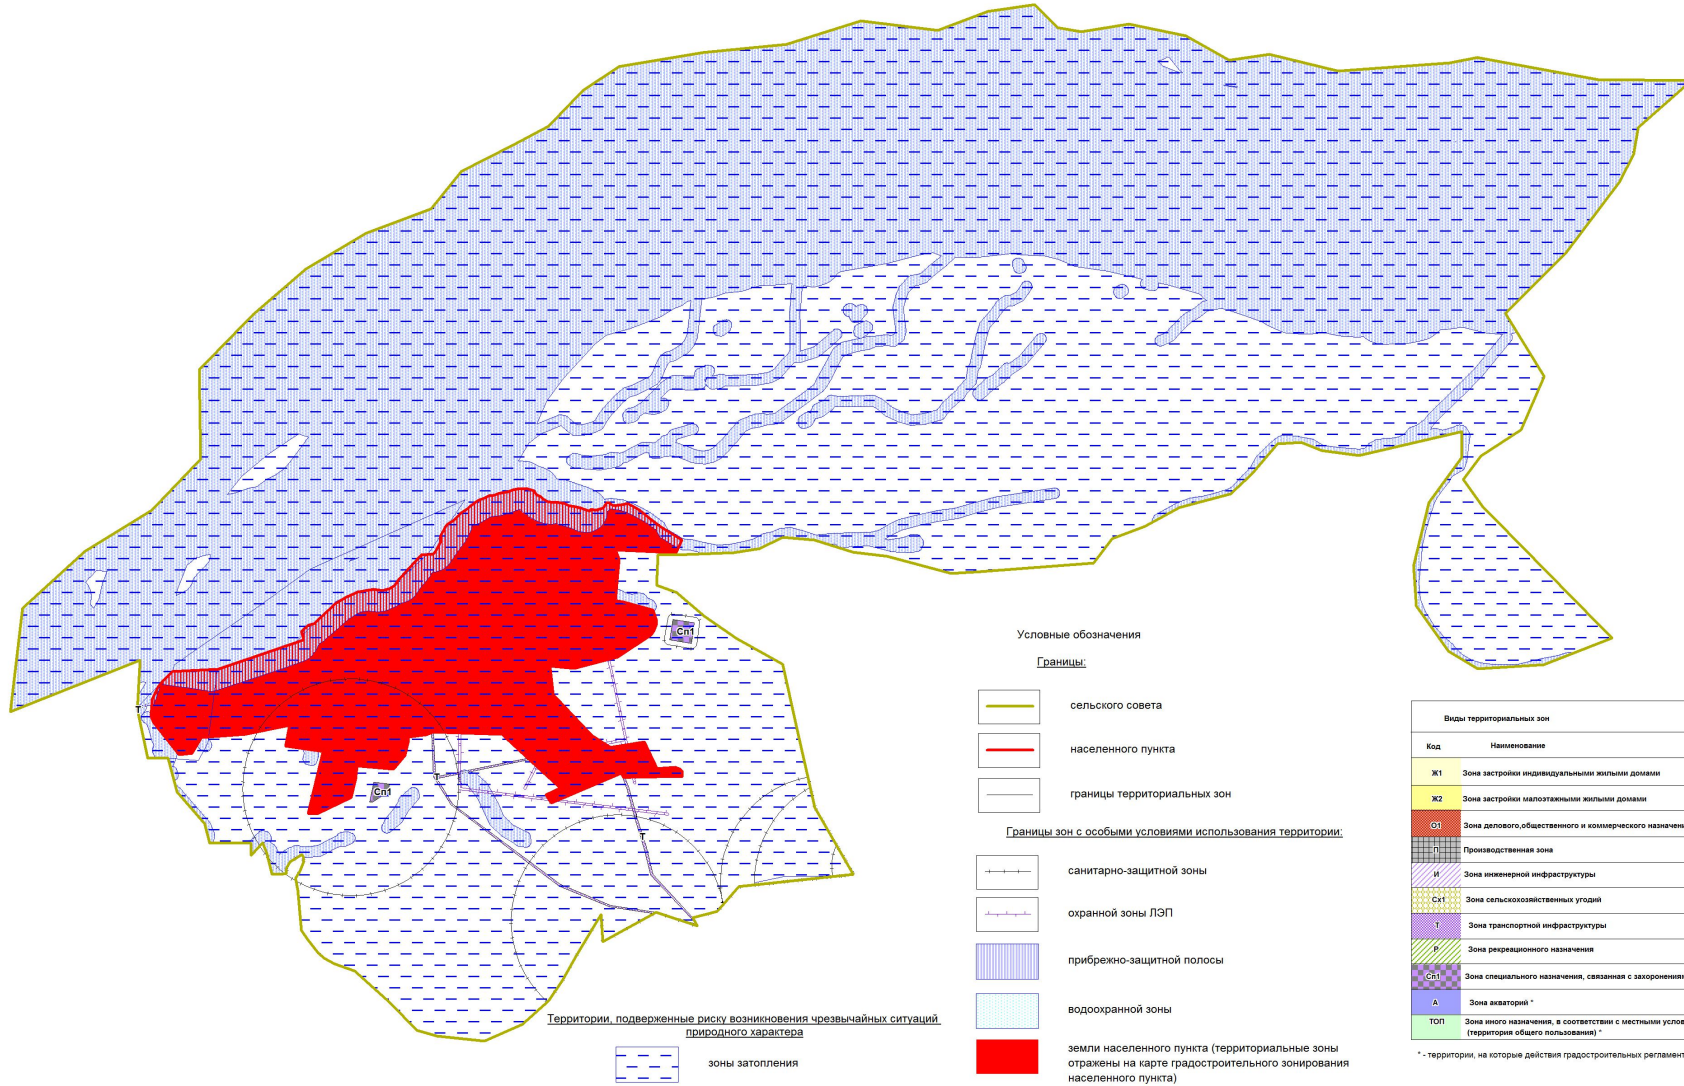

Карта градостроительного зонирования
муниципального образования Быстроистокский сельсовет Быстроистокского района Алтайского края
Масштаб 1 : 25 000

Виды территориальных зон	
Код	Наименование
Ж1	Зона застройки индивидуальными жилыми домами
Ж2	Зона застройки малоэтажными жилыми домами
О1	Зона делового, общественного и коммерческого назначения
И	Промышленная зона
И	Зона инженерной инфраструктуры
СН1	Зона сельскохозяйственных угодий
СН1	Зона транспортной инфраструктуры
СН1	Зона рекреационного назначения
СН1	Зона специального назначения, связанная с захоронениями
А	Зона акваторий *
ТОП	Зона иного назначения, в соответствии с местными условиями (территории общего пользования) *