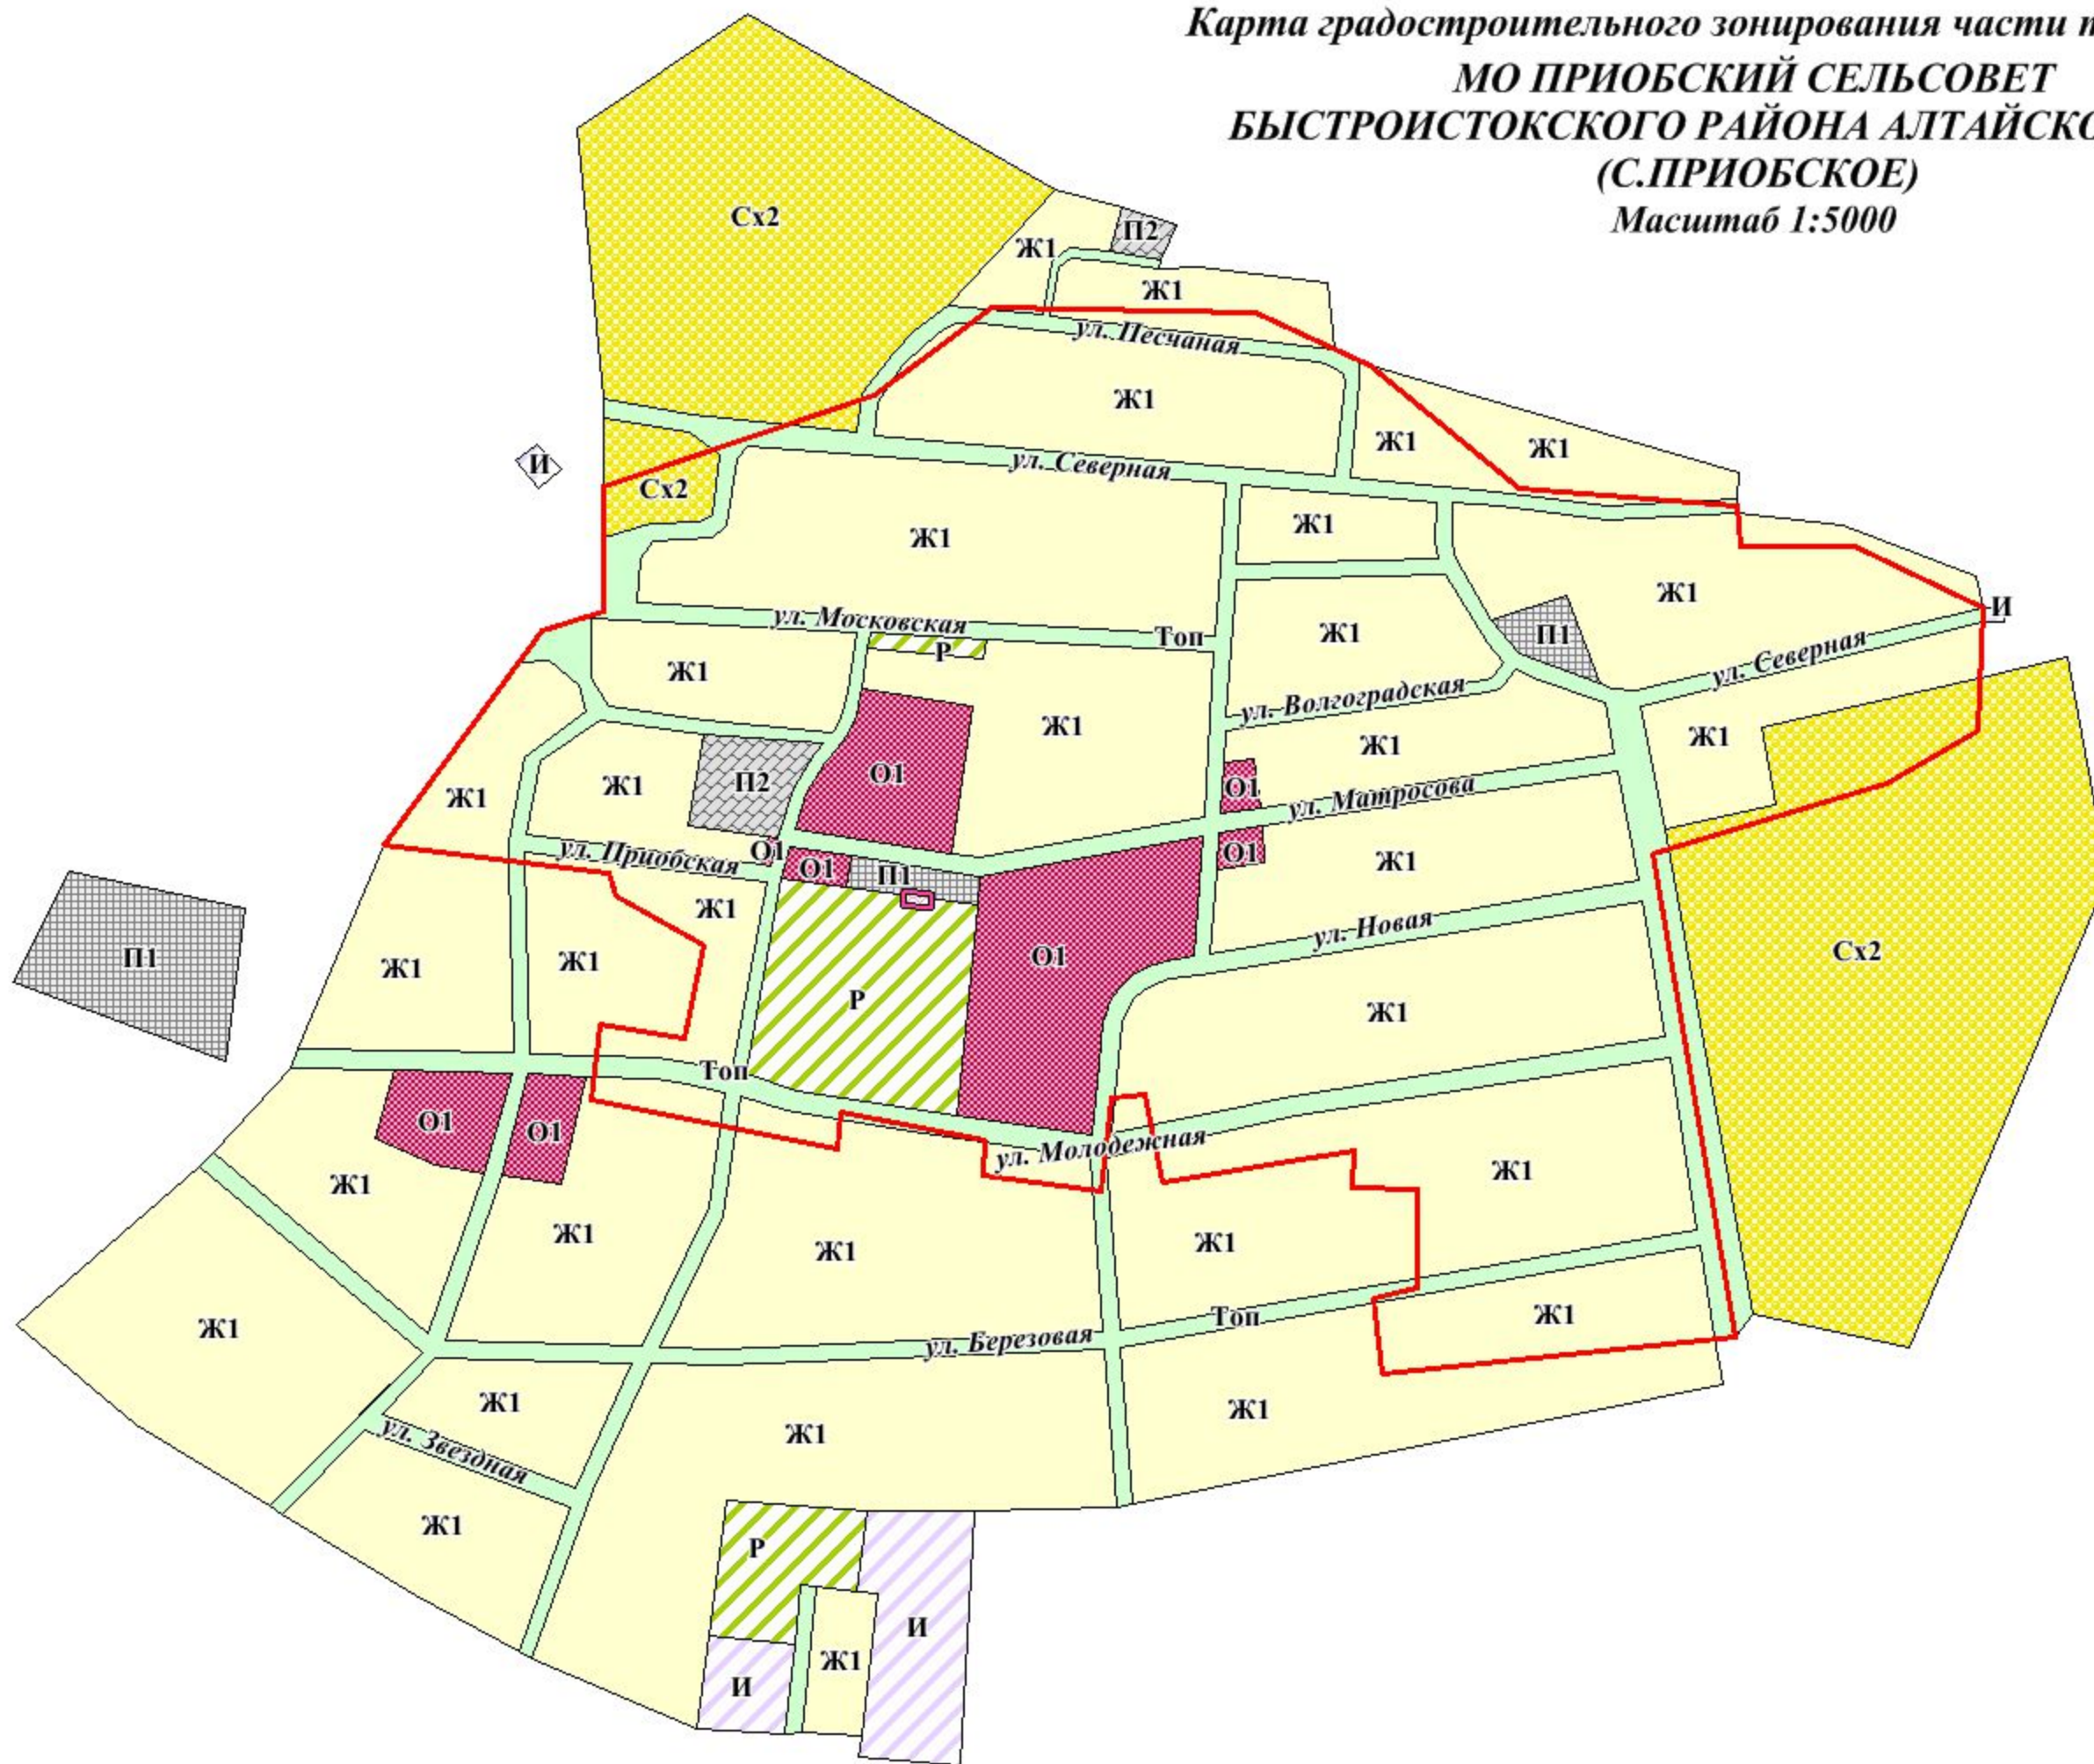

**Карта градостроительного зонирования части территории  
МО ПРИОБСКИЙ СЕЛЬСОВЕТ  
БЫСТРОИСТОКСКОГО РАЙОНА АЛТАЙСКОГО КРАЯ  
(С.ПРИОБСКОЕ)  
Масштаб 1:5000**

**УСЛОВНЫЕ ОБОЗНАЧЕНИЯ**

ТЕРРИТОРИАЛЬНЫЕ ГРАНИЦЫ	
	Граница населенного пункта
	Граница территориальных зон
ОСОБО ОХРАНЯЕМЫЕ ТЕРРИТОРИИ	
	Территории объектов культурного наследия
ТЕРРИТОРИАЛЬНЫЕ ЗОНЫ	
КОД	НАИМЕНОВАНИЕ
<b>Ж1</b>	Зона застройки индивидуальными жилыми домами
<b>О1</b>	Зона делового, общественного и коммерческого назначения
<b>П1</b>	Производственная зона
<b>П2</b>	Коммунально-складская зона
<b>И</b>	Зона инженерной инфраструктуры
<b>Сх2</b>	Зона, занятая объектами сельскохозяйственного назначения
<b>Р</b>	Зона рекреационного назначения
<b>Топ</b>	Зона иного назначения, в соответствии с местными условиями (территория общего пользования) *

\* Территории, на которые действия градостроительных регламентов не распространяются, либо действия градостроительных регламентов не устанавливаются