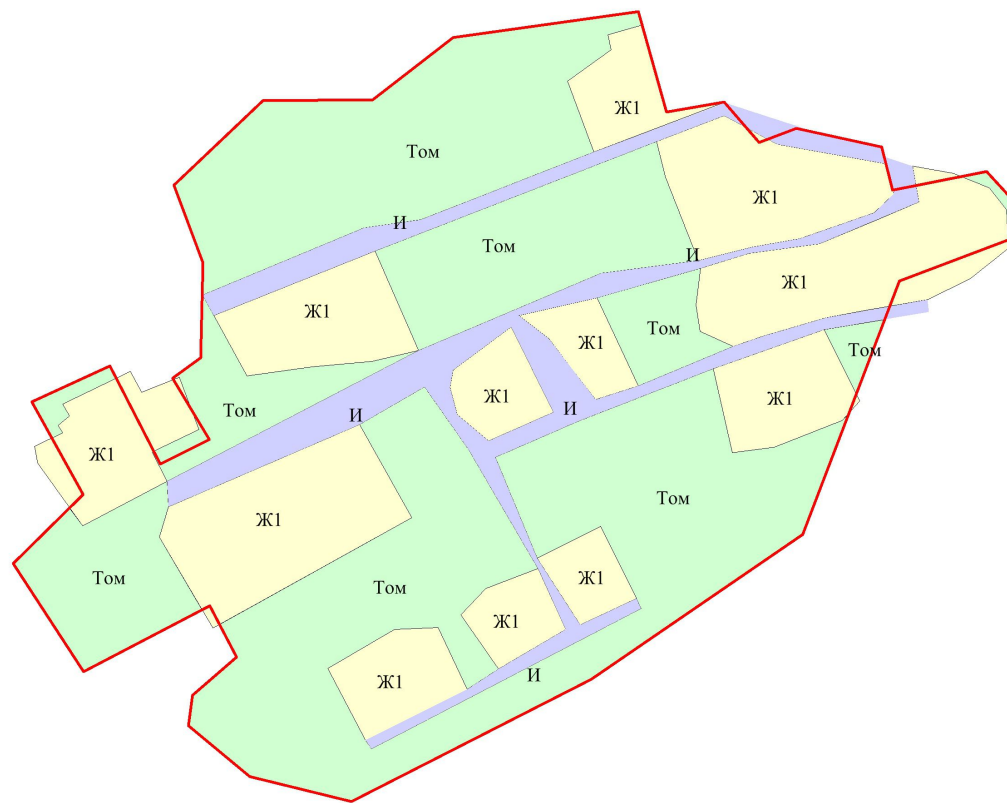

**КАРТА
ГРАДОСТРОИТЕЛЬНОГО ЗОНИРОВАНИЯ
ЧАСТИ ТЕРРИТОРИИ МО ХЛЕБОРОБНЫЙ СЕЛЬСОВЕТ
БЫСТРОИСТОКСКОГО РАЙОНА АЛТАЙСКОГО КРАЯ
с.ПЕРВОМАЙСКОЕ**

Условные обозначения:

- Границы**
-  граница населенного пункта
- Функциональные зоны**
-  Ж1 зона застройки индивидуальными жилыми домами
 -  И зона инженерной инфраструктуры
 -  Том Зона иного назначения, в соответствии с местными условиями (территории общего пользования)*