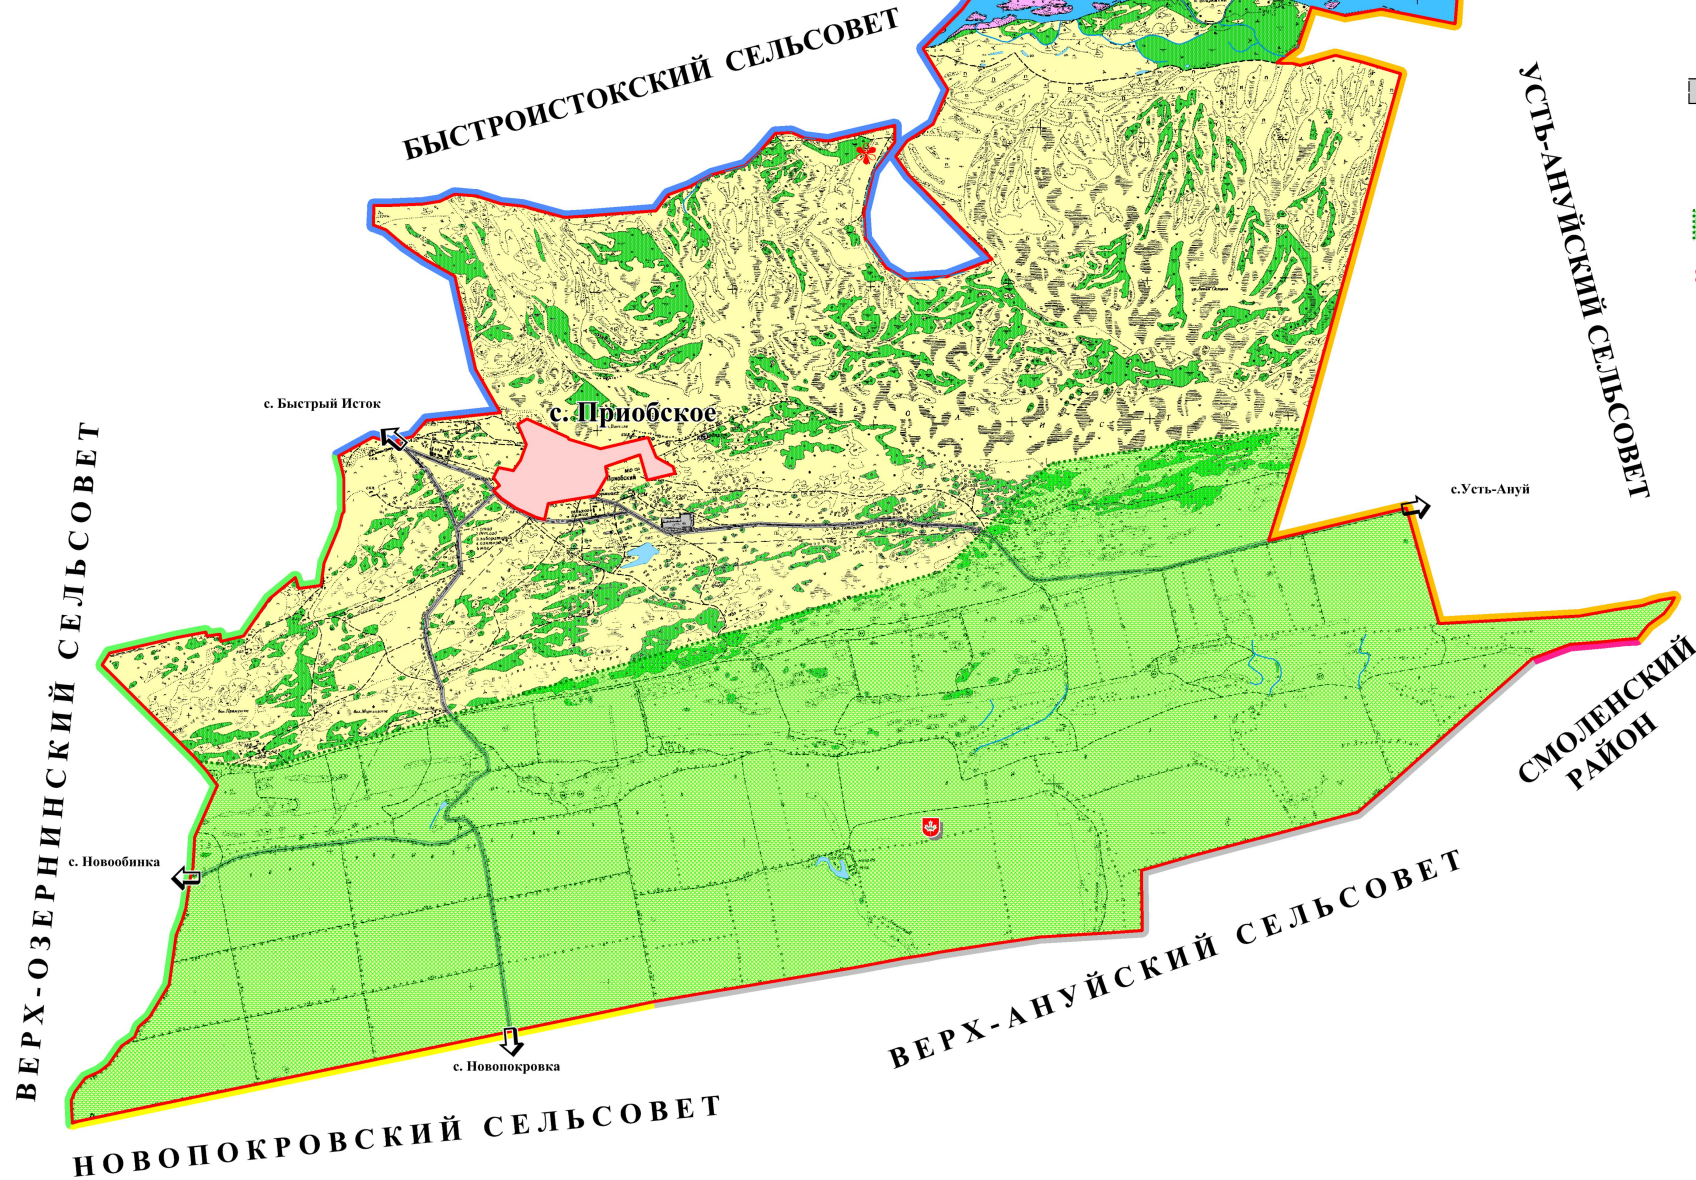

**ГЕНЕРАЛЬНЫЙ ПЛАН  
МУНИЦИПАЛЬНОГО ОБРАЗОВАНИЯ ПРИОБСКИЙ СЕЛЬСОВЕТ  
БЫСТРОИСТОКСКОГО РАЙОНА АЛТАЙСКОГО КРАЯ**

Положение о территориальном планировании

**АКУТИХИНСКИЙ СЕЛЬСОВЕТ**

**УСЛОВНЫЕ ОБОЗНАЧЕНИЯ:**

- АДМИНИСТРАТИВНЫЕ ГРАНИЦЫ
- планируемые существующие
- муниципальных образований Смоленского района Алтайского края
- населенных пунктов Смоленского района Алтайского края
- ЗЕМЛИ ПО КАТЕГОРИЯМ**
- населенных пунктов
  - сельскохозяйственного назначения,
  - водного фонда
  - лесного фонда
  - земли промышленности
  - земли запаса
- ОСОБО ОХРАНЯЕМЫЕ ТЕРРИТОРИИ**
- Особо охраняемые природные территории Кольванский увал (Алусийский)
  - ПАМЯТНИК ПРИРОДЫ**
  - Болого Источное

**ВЕРХ-ОЗЕРНИНСКИЙ СЕЛЬСОВЕТ**

**БЫСТРОИСТОКСКИЙ СЕЛЬСОВЕТ**

**ВЕРХ-АНУЙСКИЙ СЕЛЬСОВЕТ**

**УСТЬ-АНУЙСКИЙ СЕЛЬСОВЕТ**

**СМОЛЕНСКИЙ РАЙОН**

**НОВОПОКРОВСКИЙ СЕЛЬСОВЕТ**

№	ИЗДАНИЕ	ИЗД.	ГЛАВ.	ИЗДАНИЕ	2011
Этот документ является проектом.					
Генеральный план муниципального образования Приобский сельсовет Быстроистокского района Алтайского края					
Карта границ населенных пунктов					
1:50 000 (масштаб)					
Быстроистокский район Алтайского края					
№ 12-000					