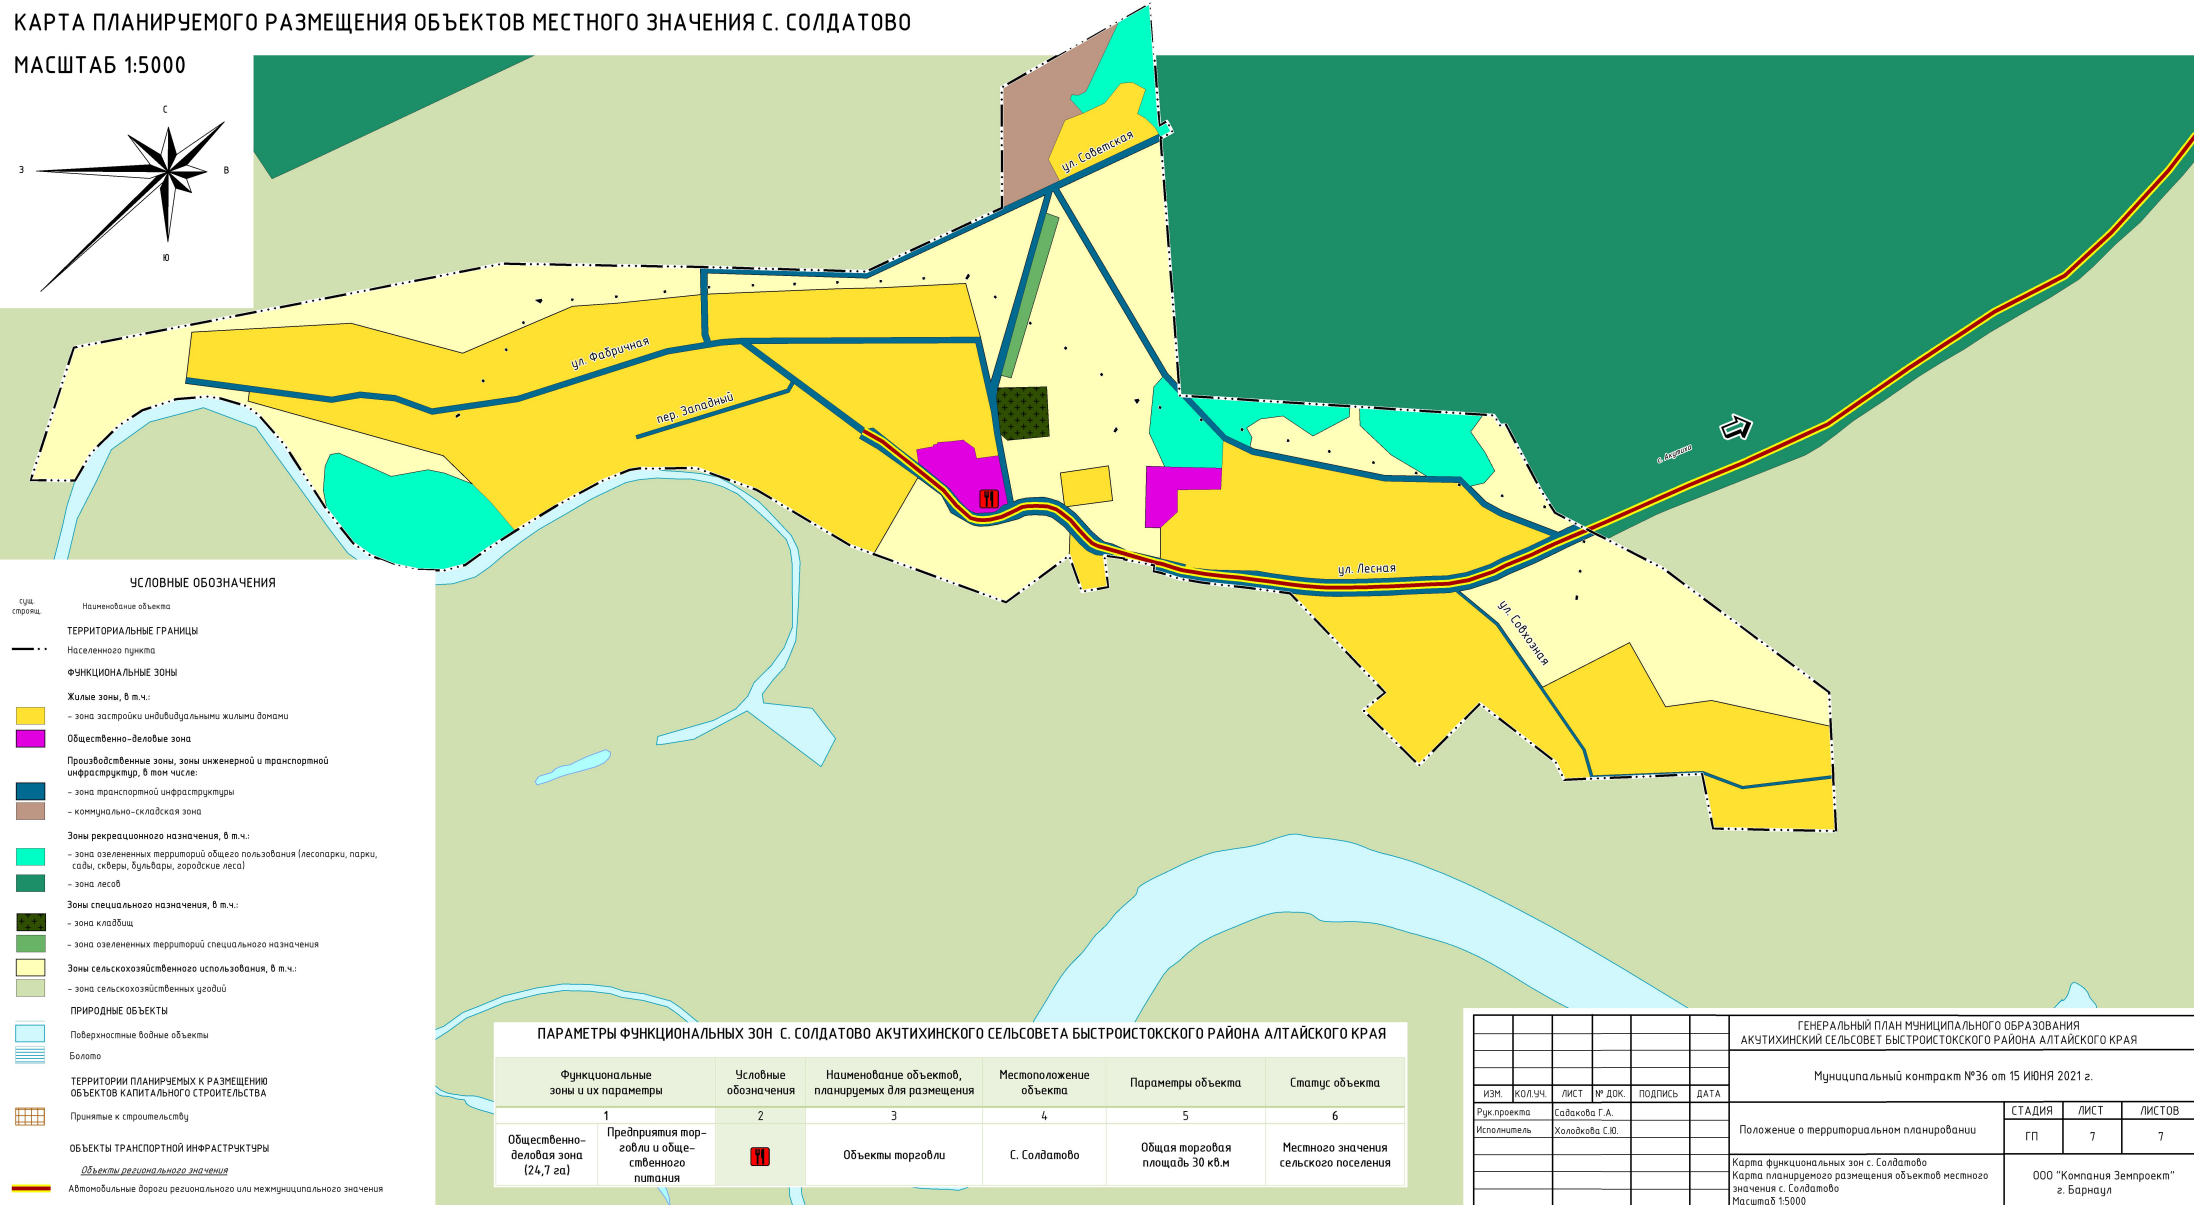

ПРОЕКТ ГЕНЕРАЛЬНОГО ПЛАНА МО АКУТИХИНСКИЙ СЕЛЬСОВЕТ БЫСТРОИСТОКСКОГО РАЙОНА АЛТАЙСКОГО КРАЯ

КАРТА ФУНКЦИОНАЛЬНЫХ ЗОН С. СОЛДАТОВО

КАРТА ПЛАНИРУЕМОГО РАЗМЕЩЕНИЯ ОБЪЕКТОВ МЕСТНОГО ЗНАЧЕНИЯ С. СОЛДАТОВО

МАСШТАБ 1:5000

УСЛОВНЫЕ ОБОЗНАЧЕНИЯ

- сущ. стоящ.
- Наименование объекта
- ТЕРРИТОРИАЛЬНЫЕ ГРАНИЦЫ**
- Населенного пункта
- ФУНКЦИОНАЛЬНЫЕ ЗОНЫ**
- Жилые зоны, в т.ч.:**
- зона застройки индивидуальными жилыми домами
- Общественно-деловые зоны**
- Производственные зоны, зоны инженерной и транспортной инфраструктуры, в том числе:**
- зона транспортной инфраструктуры
 - коммунально-складская зона
- Зоны рекреационного назначения, в т.ч.:**
- зона озелененных территорий общего пользования (лесопарки, парки, сады, скверы, бульвары, городские леса)
 - зона лесов
- Зоны специального назначения, в т.ч.:**
- зона кладбищ
 - зона озелененных территорий специального назначения
- Зоны сельскохозяйственного использования, в т.ч.:**
- зона сельскохозяйственных угодий
- ПРИРОДНЫЕ ОБЪЕКТЫ**
- Поверхностные водные объекты
 - Болото
- ТЕРРИТОРИИ ПЛАНИРУЕМОГО РАЗМЕЩЕНИЯ ОБЪЕКТОВ КАПИТАЛЬНОГО СТРОИТЕЛЬСТВА**
- Принятые к строительству
- ОБЪЕКТЫ ТРАНСПОРТНОЙ ИНФРАСТРУКТУРЫ**
- Объекты регионального или межмуниципального значения

ПАРАМЕТРЫ ФУНКЦИОНАЛЬНЫХ ЗОН С. СОЛДАТОВО АКУТИХИНСКОГО СЕЛЬСОВЕТА БЫСТРОИСТОКСКОГО РАЙОНА АЛТАЙСКОГО КРАЯ

Функциональные зоны и их параметры	Условные обозначения	Наименование объектов, планируемых для размещения	Местоположение объекта	Параметры объекта	Статус объекта
1	2	3	4	5	6
Общественно-деловая зона (24,7 га)	Предприятия торговли и общественного питания	Объекты торговли	С. Солдатово	Общая торговая площадь 30 кв.м	Местного значения сельского поселения